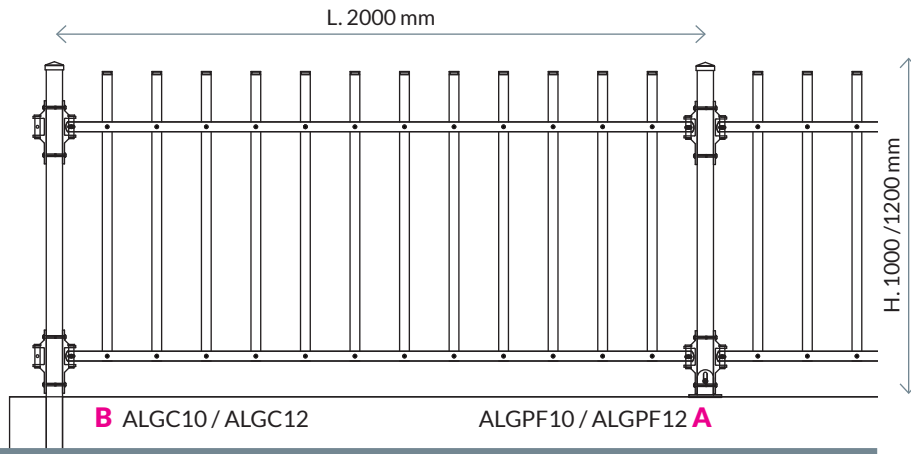

GRADIUS® ALUMINIUM ist einfach zu installieren: mit dem System können Sie die Neigung der Module direkt vor Ort einstellen, wenn die Installation stattfindet.

GRADIUS® ALUMINIUM

- » **ACTUAL10** (H.1000 mm)
- » **ACTUAL12** (H.1200 mm)