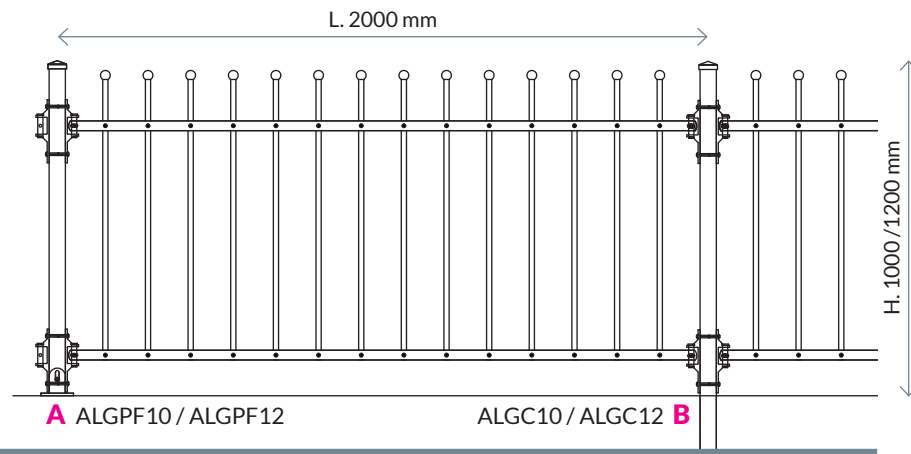

GRADIUS® ALUMINIUM

- » **ACTUAL10** (H.1000 mm)
- » **ACTUAL12** (H.1200 mm)

vertical infills / vertikale Füllungen:
tube / rohr 30x10x2 mm
top / Top: 45° cut / 45° Schnitt

bolt-down (A) or concrete-in newel post (B)
Pfosten zum Schrauben (A) oder Zementieren (B)

■ powder coated in textured grey color
pulverbeschichtet in strukturierter grauer Farbe

powder coated stainless steel screws
pulverbeschichtete rostfreie Edelstahlschrauben

GRADIUS® ALUMINIUM

- » **CLASSIC10** (H.1000 mm)
- » **CLASSIC12** (H.1200 mm)

vertical infills / vertikale Füllungen:
tube / rohr 16x16x1.5 mm
top / Top: 30 mm ball / 30 mm Kugel

bolt-down (A) or concrete-in newel post (B)
Pfosten zum Schrauben (A) oder Zementieren (B)

■ powder coated in textured grey color
pulverbeschichtet in strukturierter grauer Farbe

powder coated stainless steel screws
pulverbeschichtete rostfreie Edelstahlschrauben

Gradius® comes in 2 options / Gradius® wird in 2 Optionen geliefert

- mounted as a traditional fence
- als traditioneller Zaun vormontiert

- DIY: Delivery in practical kits for assembly
- DIY: Lieferung in praktischen Kits zur Montage