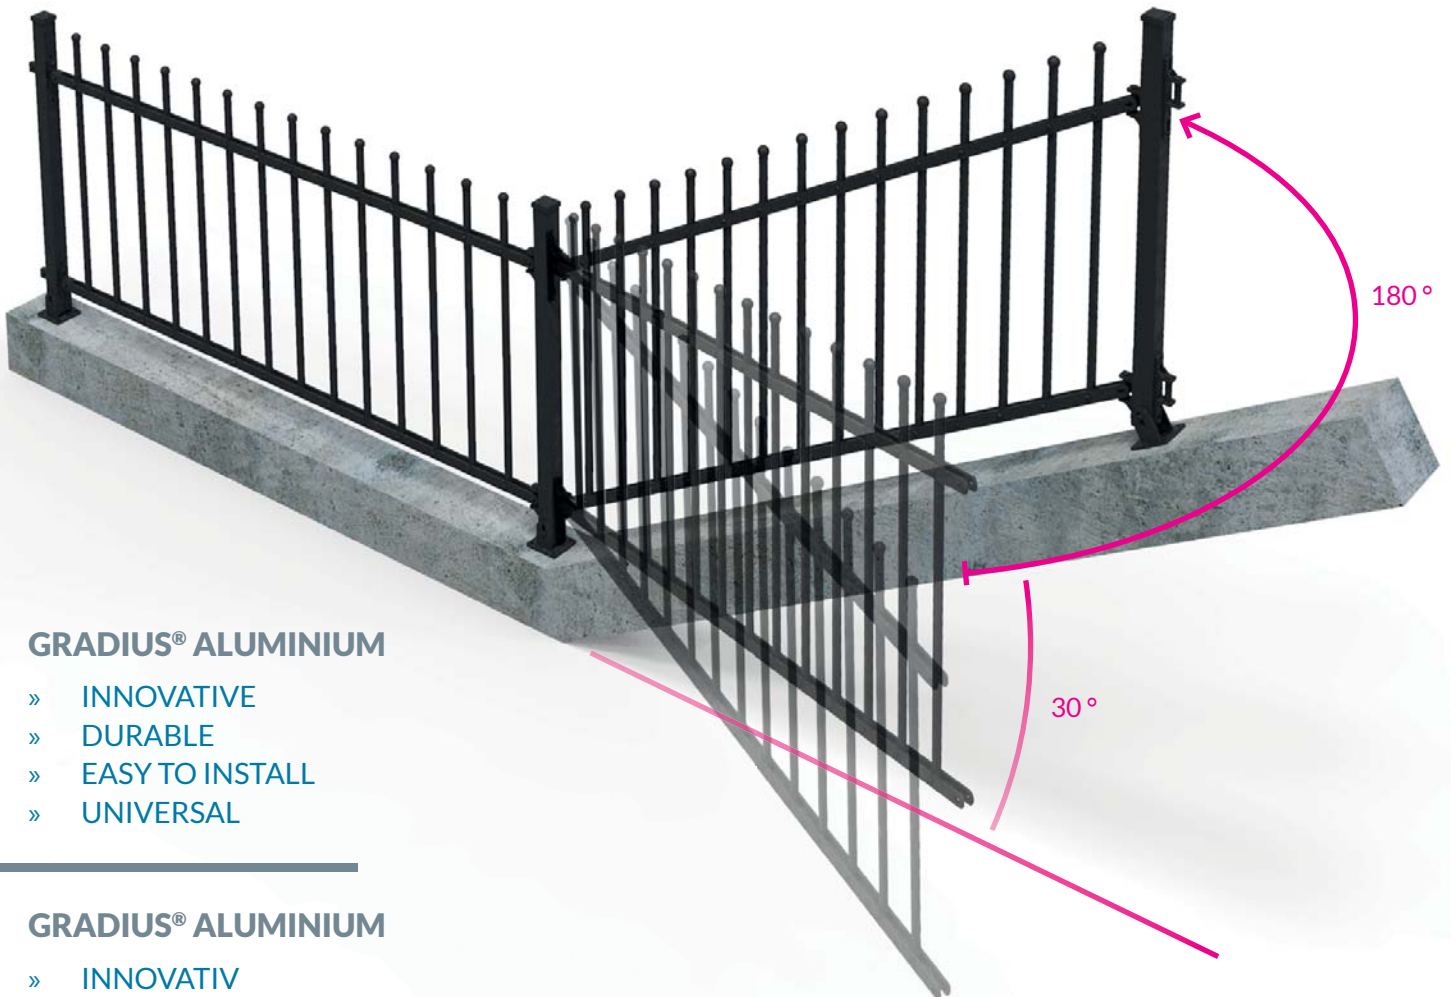

GRADIUS®

ALUMINIUM

GRADIUS® ALUMINIUM

- » INNOVATIVE
- » DURABLE
- » EASY TO INSTALL
- » UNIVERSAL

GRADIUS® ALUMINIUM

- » INNOVATIV
- » DAUERHAFT
- » EINFACH ZU INSTALLIEREN
- » UNIVERSAL