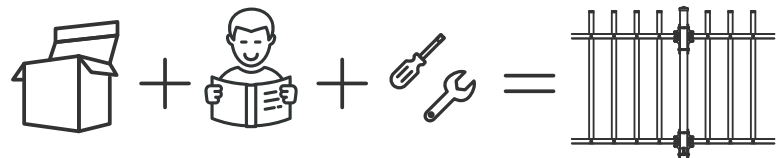

bolt-down (A) or concrete-in newel post (B)
 Pfosten zum Schrauben (A) oder Zementieren (B)

■ powder coated in textured grey color
 pulverbeschichtet in strukturierter grauer Farbe

powder coated stainless steel screws
 pulverbeschichtete rostfreie Edelstahlschrauben

Gradius® comes in 2 options / Gradius® wird in 2 Optionen geliefert

- mounted as a traditional fence
- als traditioneller Zaun vormontiert

- DIY: Delivery in practical kits for assembly
- DIY: Lieferung in praktischen Kits zur Montage